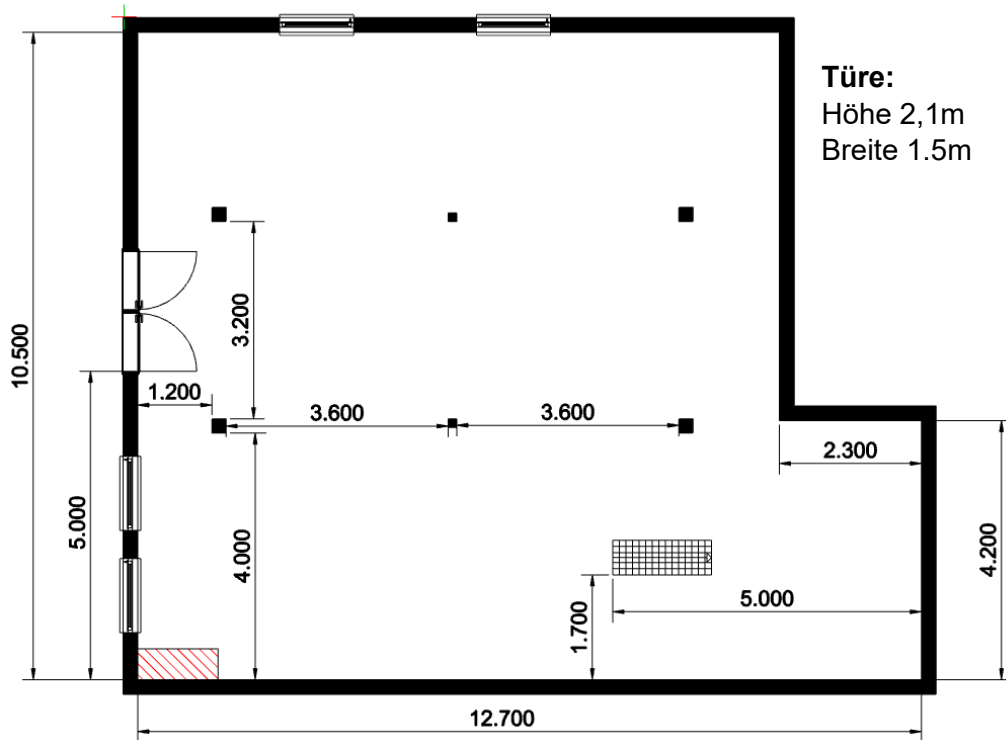

Mühle 9 | 4583 Mühledorf

Gewerbefläche ca. 120m², Lagerfläche ca. 100m²

★ goldfarm ★
seit 1810

Mühle 9 | 4583 Mühledorf

Gewerbefläche ca. 120m², Lagerfläche ca. 100m²

★ goldfarm ★
seit 1810